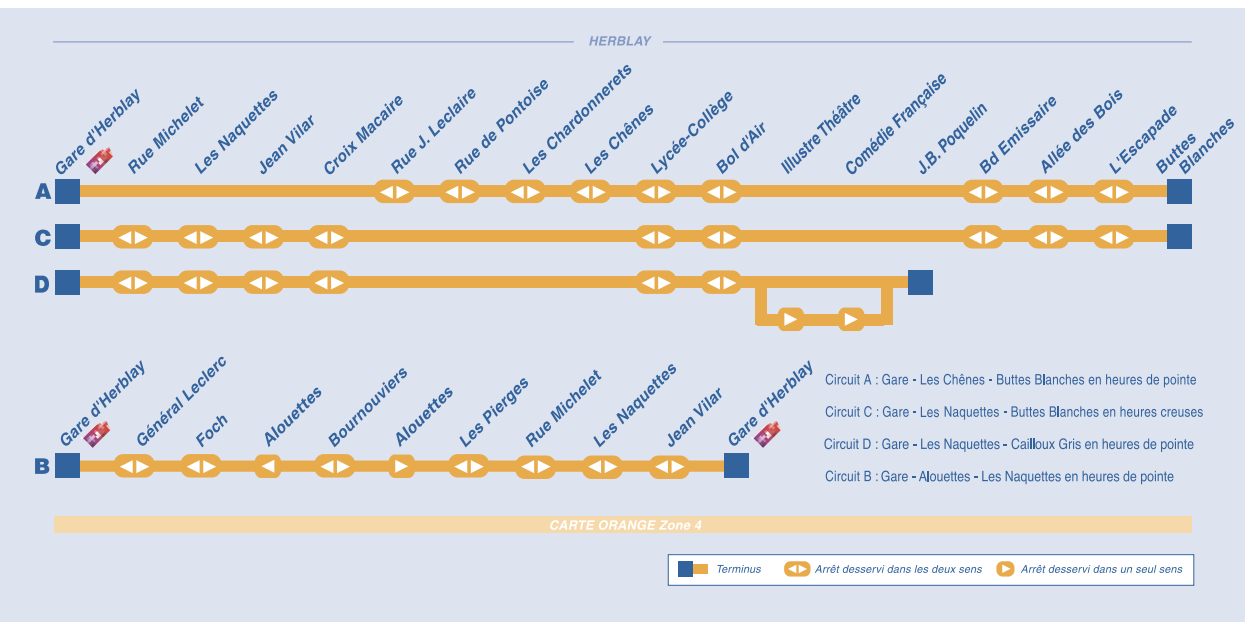

HERBLAY Buttes Blanches	16.55	17.25	17.55	18.25	18.55	19.25	19.55
HERBLAY Bol d'Air	16.59	17.29	17.59	18.29	18.59	19.29	19.59
HERBLAY Lycée - Collège	17.01	17.31	18.01	18.31	19.01	19.31	20.01
HERBLAY Croix Macaire	17.02	17.32	18.02	18.32	19.02	19.32	20.02
HERBLAY Les Naquettes	17.05	17.35	18.05	18.35	19.05	19.35	20.05
HERBLAY Gare	17.10	17.40	18.10	18.40	19.10	19.40	20.10

Service du dimanche

Circuit C : Buttes Blanches - Les Naquettes - Gare

HERBLAY Buttes Blanches	9.10	9.40	10.10	10.55	11.25	11.55
HERBLAY Bol d'Air	9.14	9.44	10.14	10.59	11.29	11.59
HERBLAY Lycée - Collège	9.16	9.46	10.16	11.01	11.31	12.01
HERBLAY Croix Macaire	9.17	9.47	10.17	11.02	11.32	12.02
HERBLAY Les Naquettes	9.20	9.50	10.20	11.05	11.35	12.05
HERBLAY Gare	9.25	9.55	10.25	11.10	11.40	12.10

CARTE ORANGE Zone 4

■ Terminus Arrêt desservi dans les deux sens Arrêt desservi dans un seul sens