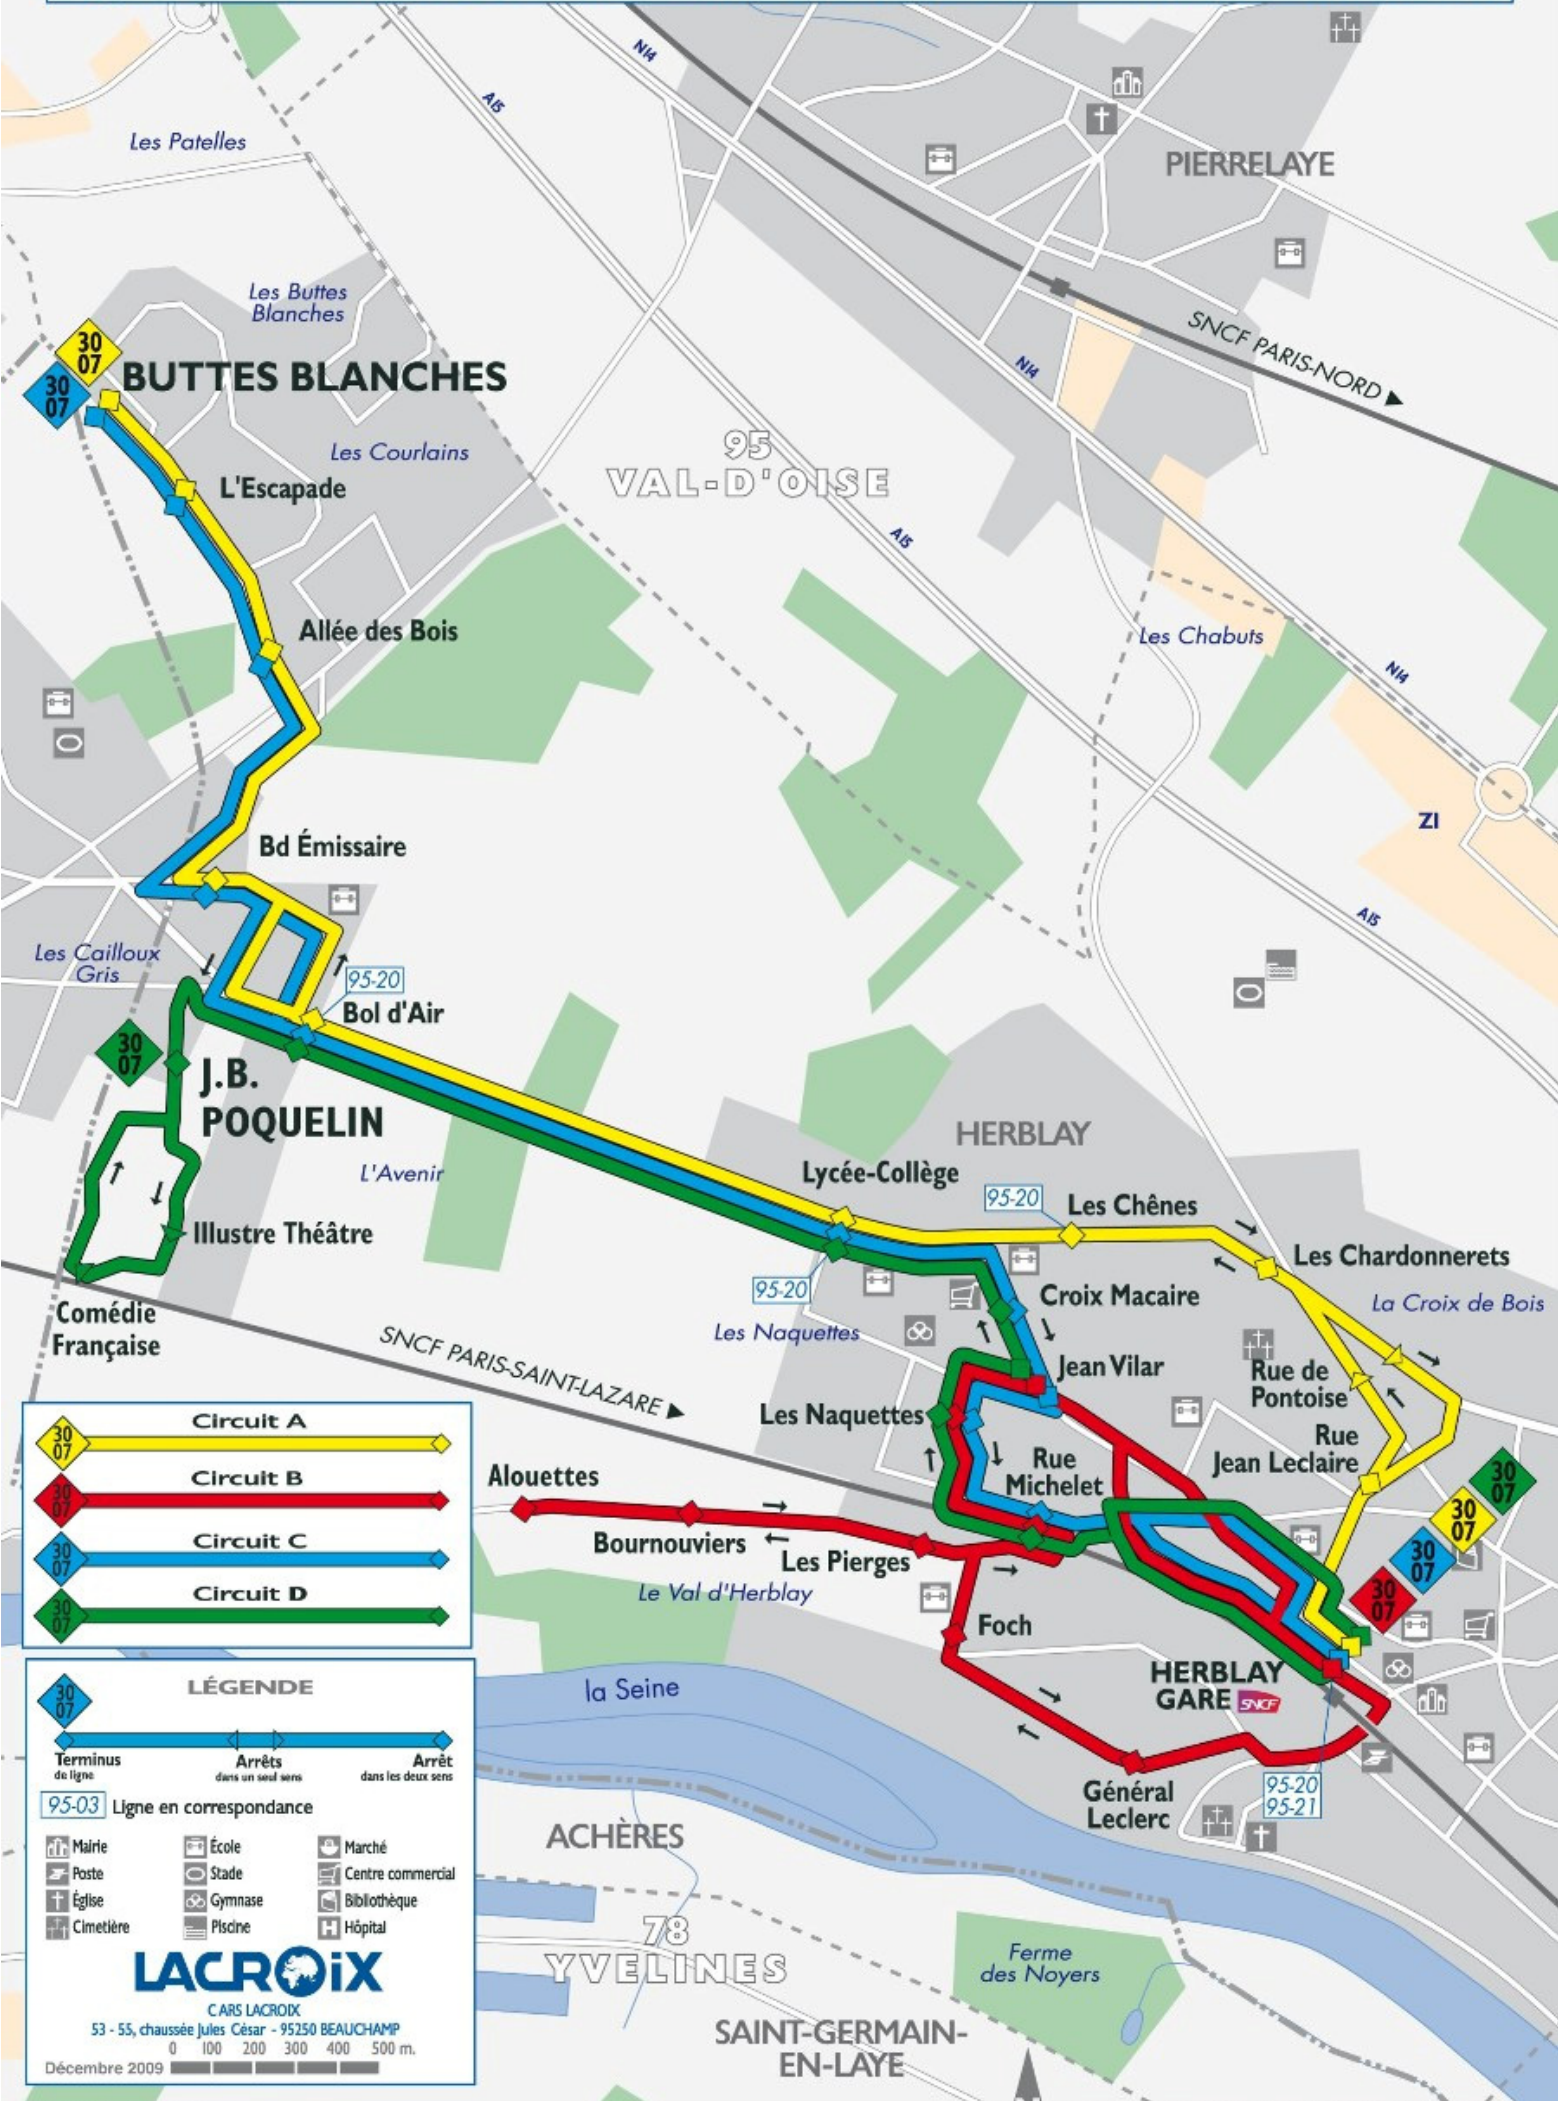

**Ligne 30-07 HERBLAY Gare SNCF ↔ HERBLAY Buttes Blanches / Cailloux Gris**

**LÉGENDE**

Terminus de ligne (diamond icon)

Arrêts dans un seul sens (arrow icon)

Arrêt dans les deux sens (double arrow icon)

95-03 Ligne en correspondance

Mairie	École	Marché
Poste	Stade	Centre commercial
Église	Gymnase	Bibliothèque
Cimetière	Piscine	Hôpital

**LACROIX**  
CARS LACROIX  
53 - 55, chaussée Jules César - 95250 BEAUCHAMP  
0 100 200 300 400 500 m.  
Décembre 2009