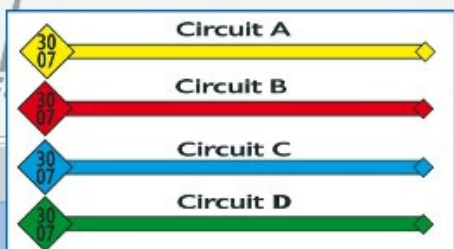

**Ligne 30-07 HERBLAY Gare SNCF ↔ HERBLAY Buttes Blanches / Cailloux Gris**

**LÉGENDE**

Terminus de ligne (diamond icon)

Arrêts dans un seul sens (arrow icon)

Arrêt dans les deux sens (double arrow icon)

95-03 Ligne en correspondance

Mairie	École	Marché
Poste	Stade	Centre commercial
Église	Gymnase	Bibliothèque
Cimetière	Piscine	Hôpital

**LACROIX**  
CARS LACROIX  
53 - 55, chaussée Jules César - 95250 BEAUCHAMP  
0 100 200 300 400 500 m.  
Décembre 2009