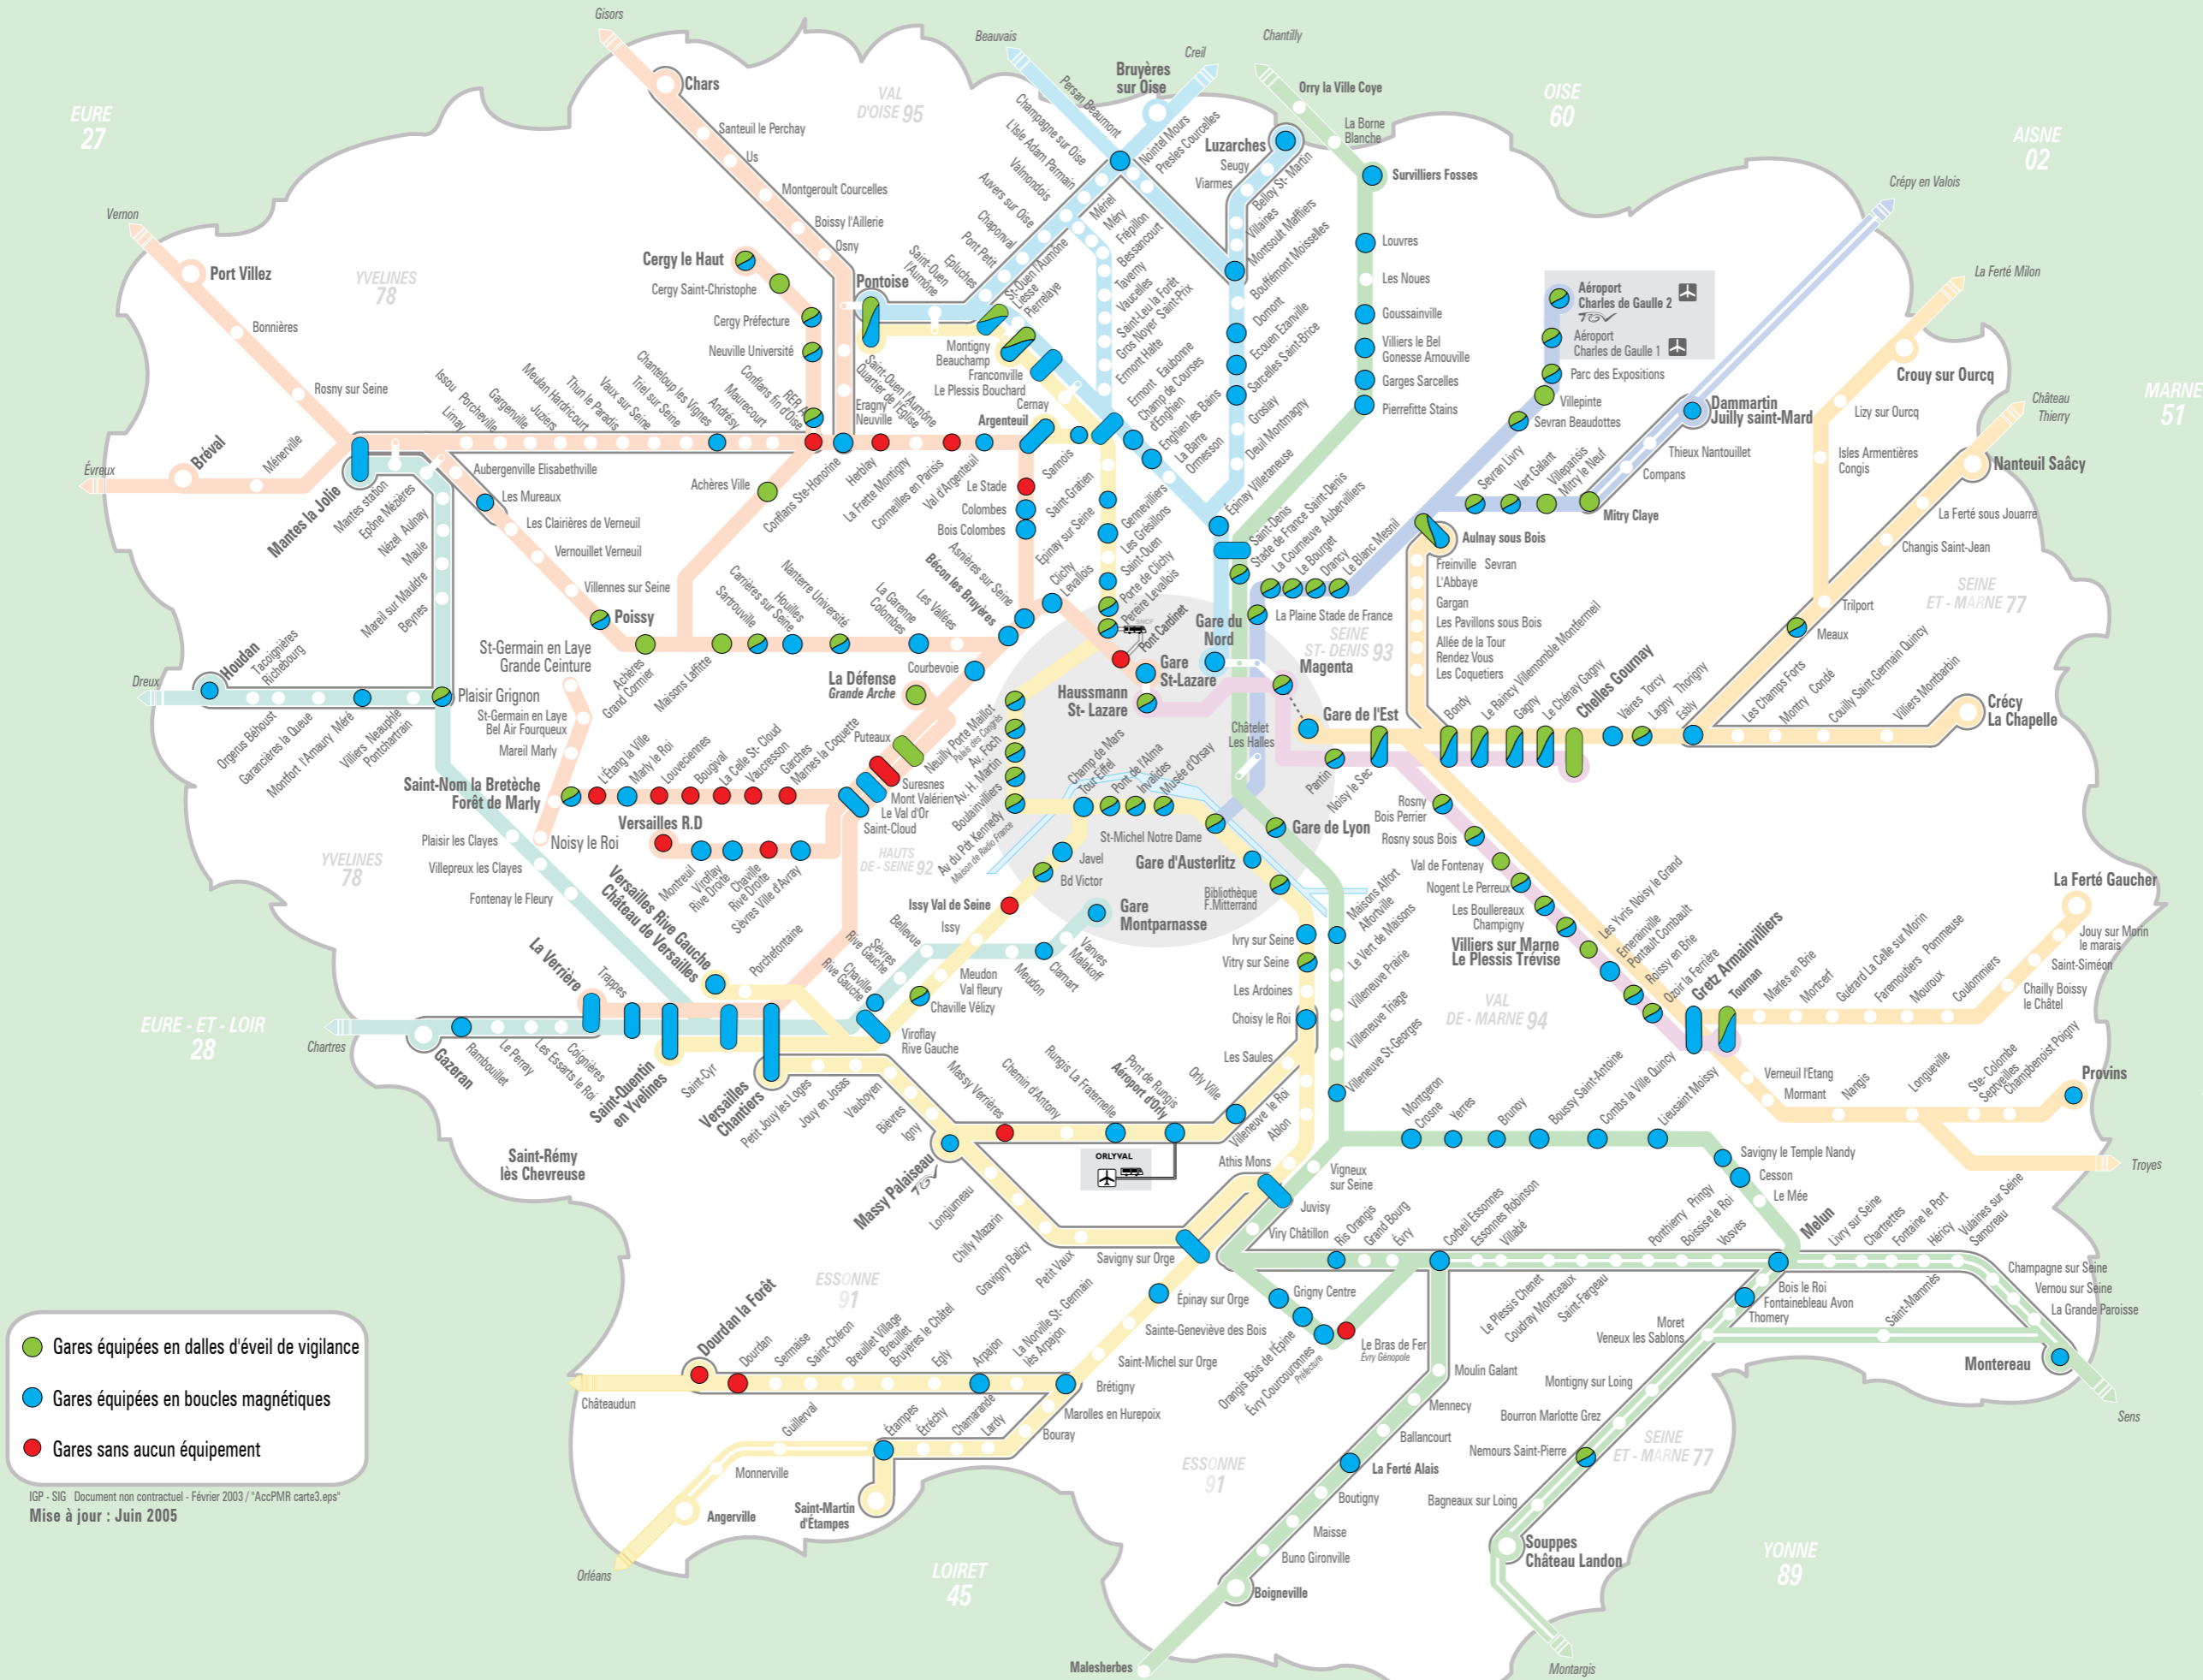

ETAT D'ÉQUIPEMENT DES 189 GARES DU RÉSEAU DE RÉFÉRENCE EN DALLES D'ÉVEIL DE VIGILANCE ET BOUCLES MAGNÉTIQUES - CARTE 3

- Gares équipées en dalles d'éveil de vigilance
- Gares équipées en boucles magnétiques
- Gares sans aucun équipement